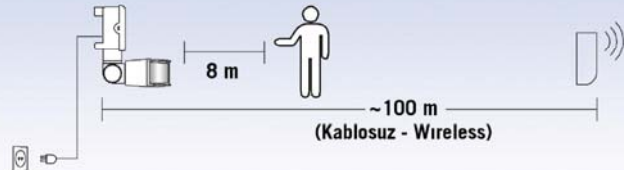

artık
gözünüz arkada
kalmamasın..!

~100 metre uzaktan
otomatik uyarı

SENSÖR KONTROLLÜ KABLOSUZ ZİL

Sensörü ile her türlü insan hareketlerini algılayıp ~100 metreye kadar uzaklıkta bulunduğunuz mekanda kablosuz olarak kendi uyarı zilini çaldıran sisteme güvenebilirsiniz.

BAŞLICA UYGULAMA ALANLARI:

- Kapı girişi ile daireniz arasında,
- Komşu daireler, ofis, dükkan, depo, garaj vs. gibi yerler ile ~100 m uzaklıkta bulunduğunuz mekan arasında etkileşimi sağlayabilirsiniz.