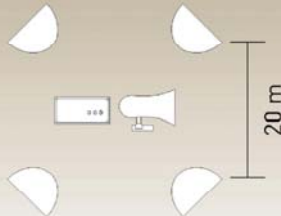

Özel Sensör Ünitesi

12 V / 220 V

10 m

~100 m  
(Kablosuz)

Ana Ünite

12 V / 220 V

Hoparlör

## Başlıca Uygulama Alanları:

Arı çiftlikleri, Bahçe, Tarla vs. gibi açık arazilerde ayı, kirpi vs. gibi hayvanlara ve beklenmeyen kişilere karşı uyarıcı olarak güvenle kullanılabilir.

20 m

20 m

100 m