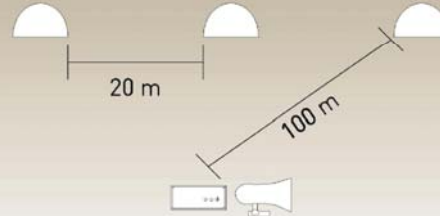

Özel Sensör Ünitesi

12 V / 220 V

10 m

~100 m  
(Kablosuz)

Ana Ünite

12 V / 220 V

Hoparlör

## Başlıca Uygulama Alanları:

Arı çiftlikleri, Bahçe, Tarla vs. gibi açık arazilerde ayı, kirpi vs. gibi hayvanlara ve beklenmeyen kişilere karşı uyarıcı olarak güvenle kullanılabilir.

20 m

20 m

100 m